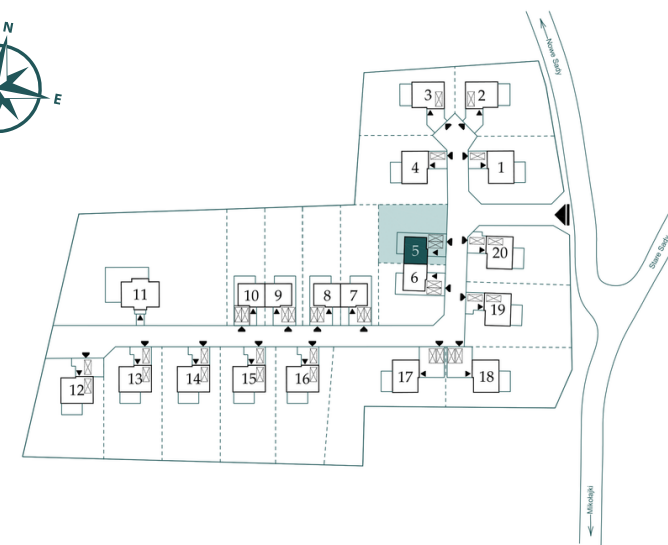

POWIERZCHNIA DZIAŁKI	577,00 m²
POWIERZCHNIA ZABUDOWY	87,50 m²
POWIERZCHNIA OGRÓDKA	491,50 m²
POWIERZCHNIA UŻYTKOWA DOMU	118,64 m²

Pompa Ciepła

Ogrzewanie Podłogowe

Ogródek z tarasem

Kiljan
KILJAN
JANUSZ KILJAŃCZYK

Kiljan Janusz Kiljańczyk

Ul. Zagajska 7 04-160 Warszawa
Biuro Obsługi Klienta
Prawdowo 48
Tel. 577000654
sprzedaz@35willemikolajki.pl
www.35willemikolajki.pl

35
Wille Mikołajki