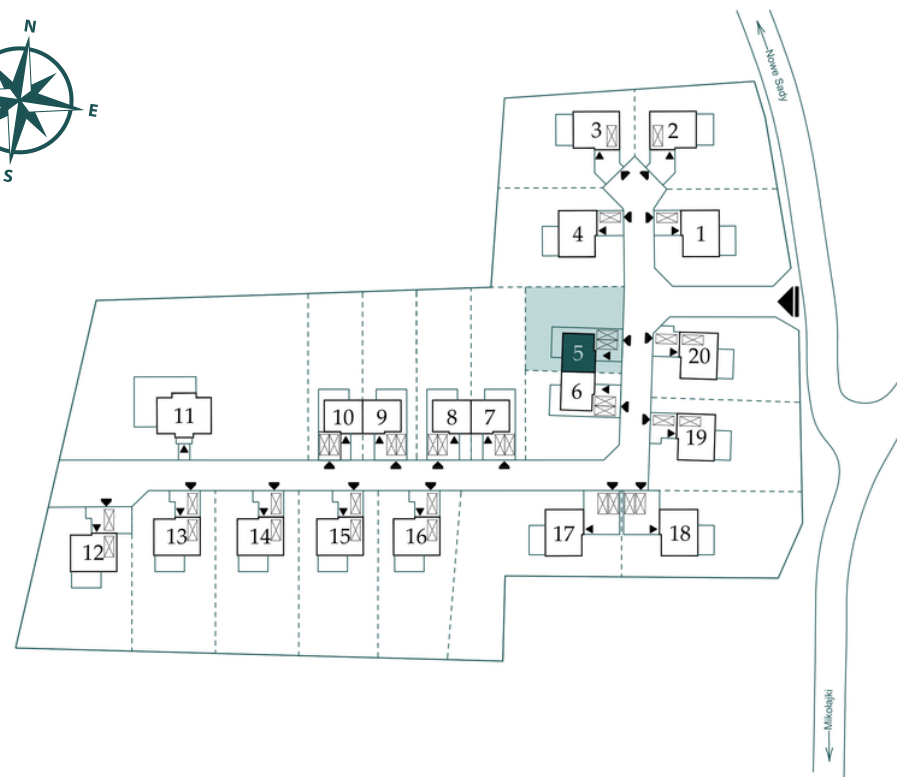

## ZABUDOWA BLIŻNIACZA - DOM NR 5

### RZUT PARTERU:

1. Wiatrołap	4,27 m <sup>2</sup>
2. Hol	6,02 m <sup>2</sup>
3. Kuchnia	9,68 m <sup>2</sup>
4. Salon	20,25 m <sup>2</sup>
5. Spiżarka	2,88 m <sup>2</sup>
6. Pokój	8,26 m <sup>2</sup>
7. Łazienka	3,78 m <sup>2</sup>
8. Kotłownia	7,24 m <sup>2</sup>

RAZEM 62,38 m<sup>2</sup>

RAZEM 56,26 m<sup>2</sup>

POWIERZCHNIA DZIAŁKI	577,00 m <sup>2</sup>
POWIERZCHNIA ZABUDOWY	87,50 m <sup>2</sup>
POWIERZCHNIA OGRÓDKA	491,50 m <sup>2</sup>
POWIERZCHNIA UŻYTKOWA DOMU	118,64 m <sup>2</sup>