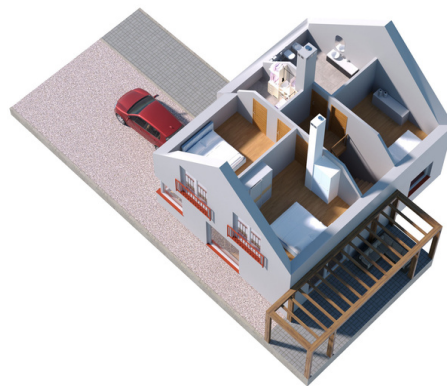

# DOM 5

ZABUDOWA BLIŹNIACZA

POWIERZCHNIA DOMU  
118,64 M<sup>2</sup>

POWIERZCHNIA DZIAŁKI  
577 M<sup>2</sup>

## PARTER | 62,38 m<sup>2</sup>

Wiatrołap	4,27 m <sup>2</sup>
Hol	6,02 m <sup>2</sup>
Kuchnia	9,68 m <sup>2</sup>
Salon	20,25 m <sup>2</sup>
Spizarka	2,88 m <sup>2</sup>
Pokój	8,26 m <sup>2</sup>
Łazienka	3,78 m <sup>2</sup>
Kotłownia	7,24 m <sup>2</sup>

## ZABUDOWA BLIŻNIACZA - DOM NR 5